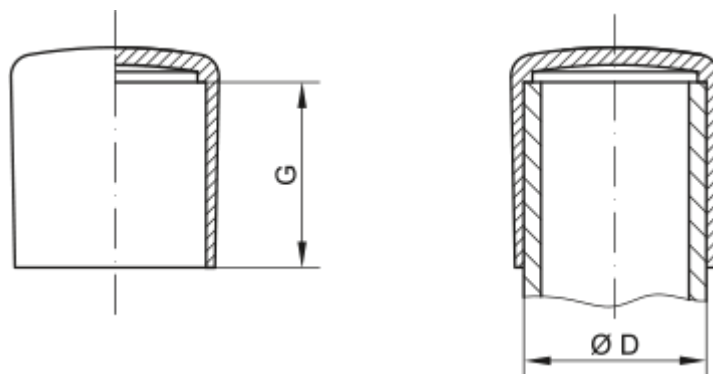

Varenummer: 59GPN280ER13

Beskrivelse: KLEE Endeprop for rundt rør GPN 280 - (Rør diameter 13)

## Mål

---

D = 13

G = 13.2